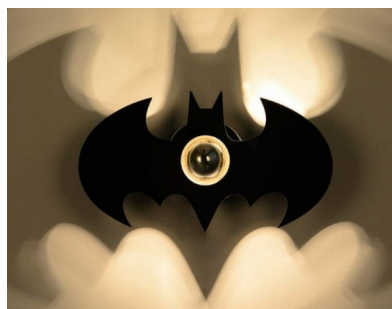

BULL-W

Lampa ścienna LED Byk Abigali Bull
38 x36 x 5.5cm

BULL-B

Lampa ścienna LED Byk Abigali Bull
38 x 36 x 5.5cm

ABIGALI-BATMAN1

Lampa ścienna LED Nietoperz Abigali Batman 10W
30 x 15 x 5cm

ABIGALI-BATMAN2

Lampa ścienna LED Nietoperz Abigali Batman
37 x 24 x 7cm

MD1012-60-HW

Plafon LED okrągły czarny Abigali 60W 3000K
 Ø 60 x h 6.5cm

MD1012-60-BW

Plafon LED okrągły biały Abigali 60W 3000K
 Ø 60 x h 6.5cm

MD1001-30-HW