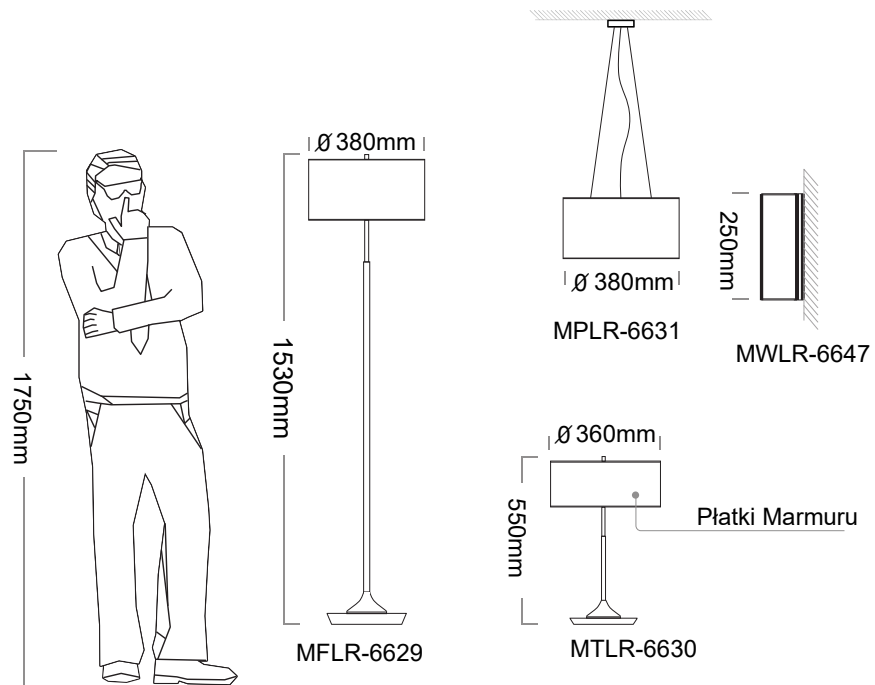

607Y

Nazwa	Kinkiet liniowy
Model	MWLS-6608 MWLS-6609 MWLS-6610 MWLS-6611
Wymiar	325x50x50mm 625x50x50mm 925x50x50mm 1200x50x50mm
Przesłona	Płatki Marmuru : 601B.606R.616Y.609B
Zastosowanie	Sypialnia, Bary, Kluby, Restauracje, Kawiarnie
Waga	1.6kg 2.4kg 3.2kg 4.0kg
Color Podstawy	Czarny/ Złoty
Źródło światła	LED
Barwa światła	3000-6500K
Napięcie	200-240V
Moc	10W 15W 22W 28W

ON

601B

606R

609B

607Y

Nazwa	Seria E27			
Model	MFLR-6629	MTLR-6630	MFLR-6631	MWLR-6647
Wymiar	Ø 380X1530mm	Ø 360X550mm	Ø 380mm	H250mm
Przesłona	Płatki Marmuru : 601B.606R.616Y.609B			
Podstawa	Metal			
Zastosowanie	Sypialnia, Bary, Kluby, Restauracje, Kawiarnie			
Kolor Podstawy	Czarny + Złoty			
Źródło światła	Żarówka e27			
Barwa świecenia	3000-6500K			
Napięcie	200-240V			

80 * 80 * 200mm

OFF

ON
Cold Light

ON
Warm Light

601B

606R

607Y

609B

60 * 60 * 500mm

OFF

ON
Cold Light

ON
Warm Light

601B

606R

607Y

609B