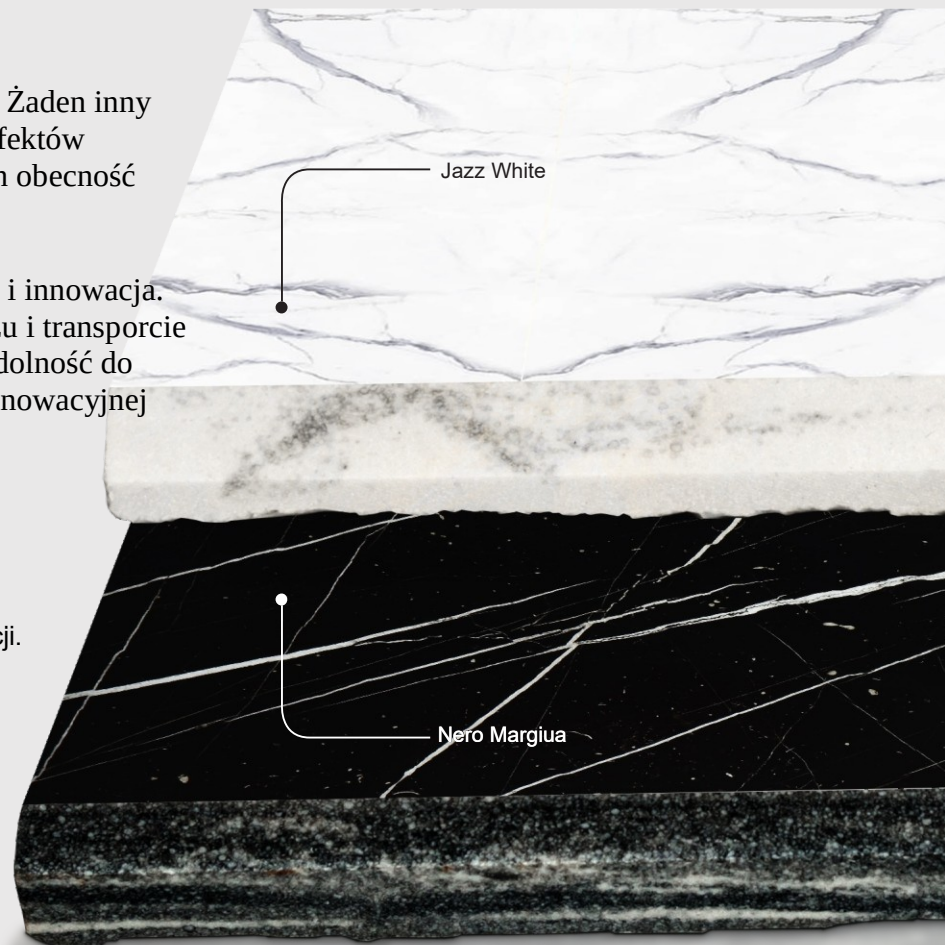

ODKRYJ NIESAMOWITE PIĘKNO MARMURU TECHNOLOGIA NATURY

Lampy z marmuru – przełom w świecie oświetlenia designerskiego

Marmurowe lampy Abigali stanowią prawdziwą rewolucję w dziedzinie oświetlenia. Żaden inny wykorzystywany przy produkcji lamp materiał nie gwarantuje tak spektakularnych efektów świetlnych. Lampy z marmuru to doskonały sposób na udekorowanie przestrzeni. Ich obecność tworzy unikalną atmosferę.

Marmurowe lampy Abigali to nie sama estetyka, lecz także wygoda, bezpieczeństwo i innowacja. Wykorzystanie ultracienkiego kamienia sprawia, że lampy są bardzo łatwe w montażu i transporcie oraz ognioodporne. Ponadto naturalny materiał czyni z lamp produkt ekologiczny. Zdolność do przenikania strumienia i unikalne efekty świetlne lamp Marble Stone są wynikiem innowacyjnej niemieckiej technologii.

Zastosowanie

Lampy Abigali świetnie sprawdzają się jako lampy dekoracyjne do domu, hotelu czy restauracji.

Odporność na wilgoć

odporny na zarysowania i ścieranie

Ochrona UV

mrozoodporność

Odporność na szok termiczny

Odporny na różne środki czyszczące

Odporny na substancje chemiczne, kwasy, rozpuszczalniki itp.