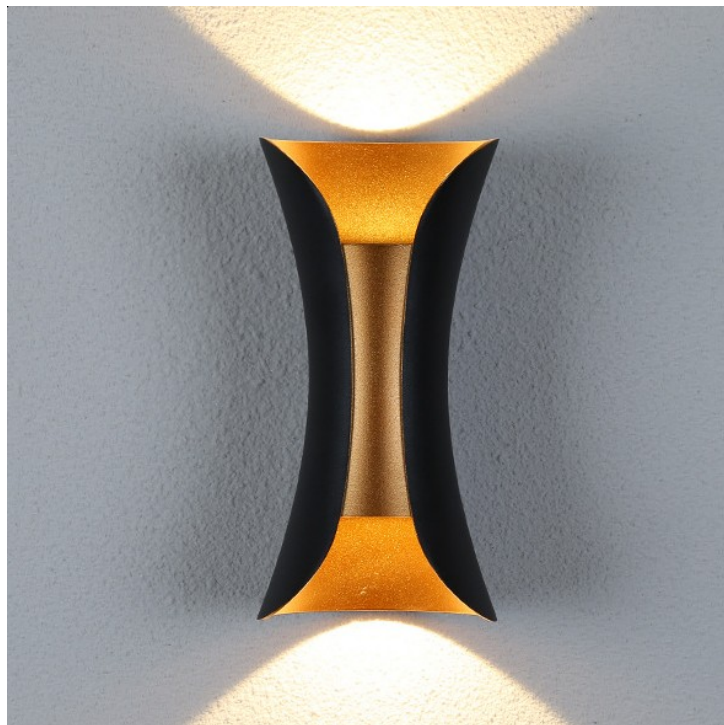

KMG2X5WW

**Kinkiet Abigali Black-Gold IP65 2x5W 3000K
20 x 10 x 8.5cm**