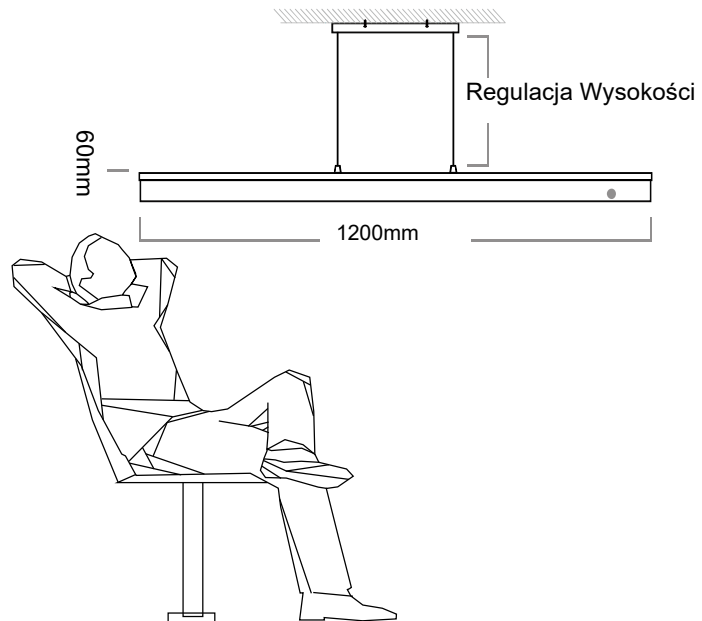

Odporny na różne środki czyszczące

Odporny na substancje chemiczne, kwasy, rozpuszczalniki itp.

Nazwa	LAMPA WISZĄCA	
Model	MPLS-6602	MPLS-6604
Wymiar	1200x60x60mm	900x60x60mm
Przesłona	Płatki Marmuru : 01B.606R.616Y.609B	
Zastosowanie	Sypialnia, Restauracja, Klub, Kawiarnia, hotel	
Waga	4.0kg	3.46kg
Kolor Podstawy	Czarny	
Źródło światła	LED	
Barwa światła	3000-6500K	
Napięcie	Universal	
Wymiar	28-30W	