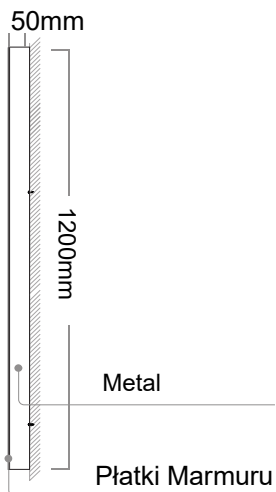

Lampa wisząca Abigali Disc 16W 4000K
Ø 30cm x max h 170cm

SPOTY ALIDOR LINE

DL10W-NW (Ø 10 x h 9cm)
DL15W-NW (Ø 12 x h 11cm)

Spot Abigali Variolett 10W/15W Biały

DL10C-NW (Ø 10 x h 9cm)
DL15B-NW (Ø 12 x h 11cm)

Odporny na różne środki czyszczące

Odporny na substancje chemiczne, kwasy, rozpuszczalniki itp.

Nazwa	LAMPA WISZĄCA	
Model	MPLS-6602	MPLS-6604
Wymiar	1200x60x60mm	900x60x60mm
Przesłona	Płatki Marmuru : 01B.606R.616Y.609B	
Zastosowanie	Sypialnia, Restauracja, Klub, Kawiarnia, hotel	
Waga	4.0kg	3.46kg
Kolor Podstawy	Czarny	
Źródło światła	LED	
Barwa światła	3000-6500K	
Napięcie	Universal	
Wymiar	28-30W	

607Y

Nazwa	Kinkiet liniowy
Model	MWLS-6608 MWLS-6609 MWLS-6610 MWLS-6611
Wymiar	325x50x50mm 625x50x50mm 925x50x50mm 1200x50x50mm
Przesłona	Płatki Marmuru : 601B.606R.616Y.609B
Zastosowanie	Sypialnia, Bary, Kluby, Restauracje, Kawiarnie
Waga	1.6kg 2.4kg 3.2kg 4.0kg
Color Podstawy	Czarny/ Złoty
Źródło światła	LED
Barwa światła	3000-6500K
Napięcie	200-240V
Moc	10W 15W 22W 28W

80 * 80 * 200mm

OFF

ON
Cold Light

ON
Warm Light

601B

606R

607Y

609B