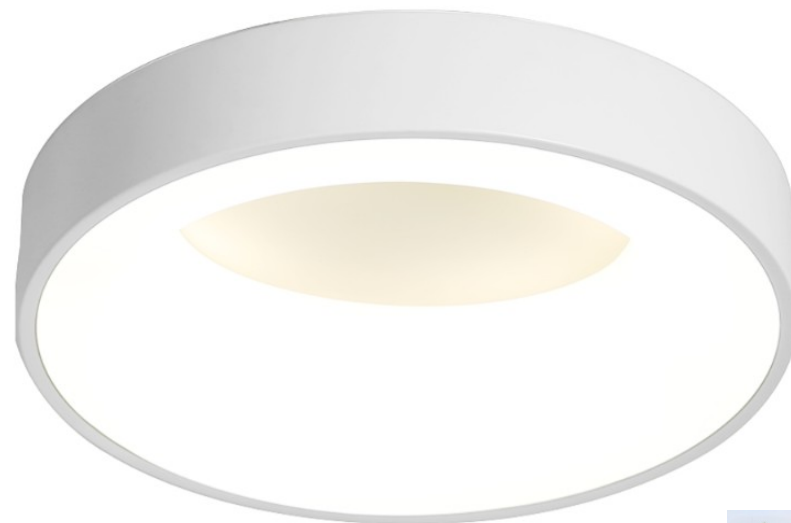

BULL-W

Lampa ścienna LED Byk Abigali Bull
38 x36 x 5.5cm

BULL-B

Lampa ścienna LED Byk Abigali Bull
38 x 36 x 5.5cm

ABIGALI-BATMAN1

Lampa ścienna LED Nietoperz Abigali Batman 10W
30 x 15 x 5cm

ABIGALI-BATMAN2

Lampa ścienna LED Nietoperz Abigali Batman
37 x 24 x 7cm

MD1012-60-HW

Plafon LED okrągły czarny Abigali 60W 3000K
 Ø 60 x h 6.5cm

MD1012-60-BW

Plafon LED okrągły biały Abigali 60W 3000K
 Ø 60 x h 6.5cm

MD1001-30-HW

Plafon LED okrągły Abigali
 Ø30 x h 5cm

MD1001-30-BW-W

Plafon LED okrągły biały Abigali
 Ø30 x h 5cm

20W	Biała ciepła 3000K	120°	indoor	aluminium	Wbudowana dioda LED	CE	230V
-----	-----------------------	------	--------	-----------	---------------------	----	------

MD1150-40-CY

**Plafon LED okrągły Abigali
trzy barwy, ściemniający – Pilot
Ø40 x h 11cm**

MD1150-40-CY-B

**Plafon LED okrągły Abigali
trzy barwy, ściemniający – Pilot
Ø40 x h 11cm**

20W	<p>Biała ciepła</p> <p>3000K</p>	<p>Biała naturalna</p> <p>4000K</p>	<p>Biała zimna</p> <p>6500K</p>	<p>120°</p>	<p>Pilot</p>	<p>indoor</p>	<p>aluminium</p>	<p>Ściemnialna</p>	<p>CCT</p>	<p>Wbudowana dioda LED</p>	<p>CE</p>	<p>230V</p>
-----	----------------------------------	-------------------------------------	---------------------------------	-------------	--------------	---------------	------------------	--------------------	------------	----------------------------	-----------	-------------