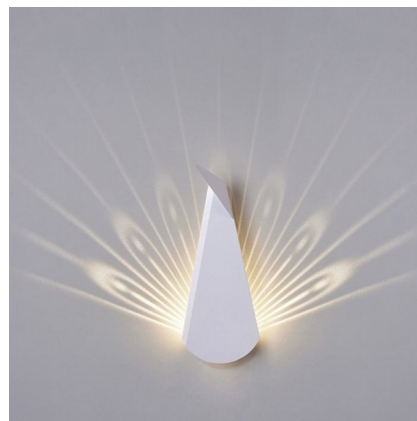

ABIGALI
DESIGN

PAWN-G

**Kinkiet LED Paw Abigali Pawn
14 x 36 x 5cm**

3W	Biała ciepła 3000K	indoor	metal	230V	CE
-----------	-----------------------	--------	-------	------	----

LAMPY ORIGAMI LINE

PAWN-B

Kinkiet LED Paw Abigali Pawn
14 x 36 x 5cm