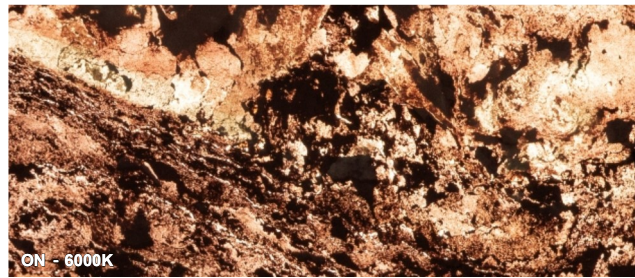

Odporny na różne środki czyszczące

Odporny na substancje chemiczne, kwasy, rozpuszczalniki itp.

Nazwa	LAMPA WISZĄCA	
Model	MPLS-6602	MPLS-6604
Wymiar	1200x60x60mm	900x60x60mm
Przesłona	Płatki Marmuru : 01B.606R.616Y.609B	
Zastosowanie	Sypialnia, Restauracja, Klub, Kawiarnia, hotel	
Waga	4.0kg	3.46kg
Kolor Podstawy	Czarny	
Źródło światła	LED	
Barwa światła	3000-6500K	
Napięcie	Universal	
Wymiar	28-30W	