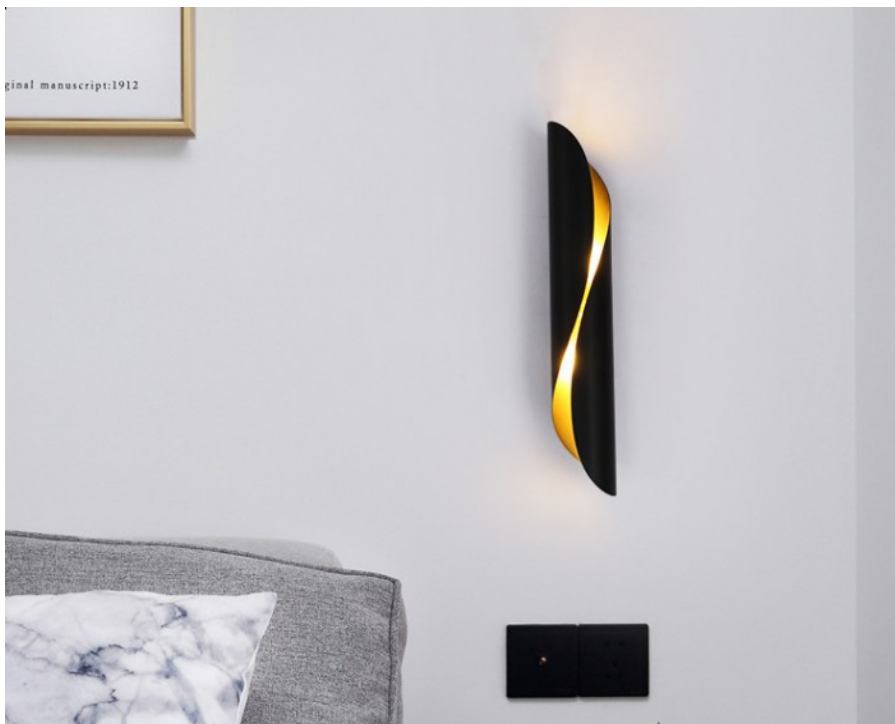

RSL3B12WW-36

**Reflektor szynowy biały 3-fazowy Abigali Posh Cree COB
12W 80RA 36°
Ø6 x h 22cm**

RS3-MZTD-B12WW20ST

**Reflektor szynowy 3-fazowy Abigali Posh Cree
COB 12W 80RA 20°
Ø10 x h 13cm**

KG2E14

Kinkiet Abigali Drill Czarno-Złoty 2xE14
 Ø8 x h 40cm