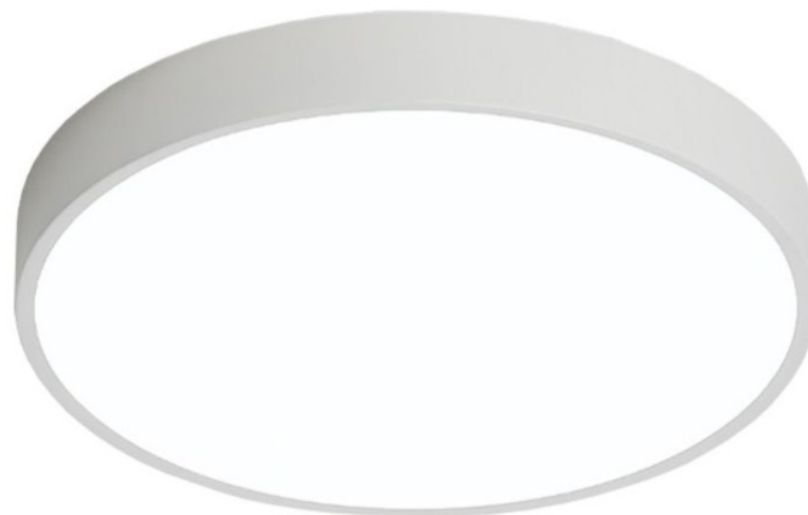

BULL-W

Lampa ścienna LED Byk Abigali Bull
38 x36 x 5.5cm

BULL-B

Lampa ścienna LED Byk Abigali Bull
38 x 36 x 5.5cm

ABIGALI-BATMAN1

Lampa ścienna LED Nietoperz Abigali Batman 10W
30 x 15 x 5cm

ABIGALI-BATMAN2

Lampa ścienna LED Nietoperz Abigali Batman
37 x 24 x 7cm

MD1012-60-HW

Plafon LED okrągły czarny Abigali 60W 3000K
 Ø 60 x h 6.5cm

MD1012-60-BW

Plafon LED okrągły biały Abigali 60W 3000K
 Ø 60 x h 6.5cm

MD1001-30-HW

Plafon LED okrągły Abigali
 Ø30 x h 5cm

MD1001-30-BW-W

Plafon LED okrągły biały Abigali
 Ø30 x h 5cm

20W	Biała ciepła 3000K	120°	indoor	aluminium	Wbudowana dioda LED	CE	230V
-----	-----------------------	------	--------	-----------	---------------------	----	------

MD1150-40-CY

**Plafon LED okrągły Abigali
trzy barwy, ściemniający – Pilot
Ø40 x h 11cm**

MD1150-40-CY-B

**Plafon LED okrągły Abigali
trzy barwy, ściemniający – Pilot
Ø40 x h 11cm**

20W	<p>Biała ciepła</p> <p>3000K</p>	<p>Biała naturalna</p> <p>4000K</p>	<p>Biała zimna</p> <p>6500K</p>	<p>120°</p>	<p>Pilot</p>	<p>indoor</p>	<p>aluminium</p>	<p>Ściemnialna</p>	<p>CCT</p>	<p>Wbudowana dioda LED</p>	<p>CE</p>	<p>230V</p>
-----	----------------------------------	-------------------------------------	---------------------------------	-------------	--------------	---------------	------------------	--------------------	------------	----------------------------	-----------	-------------