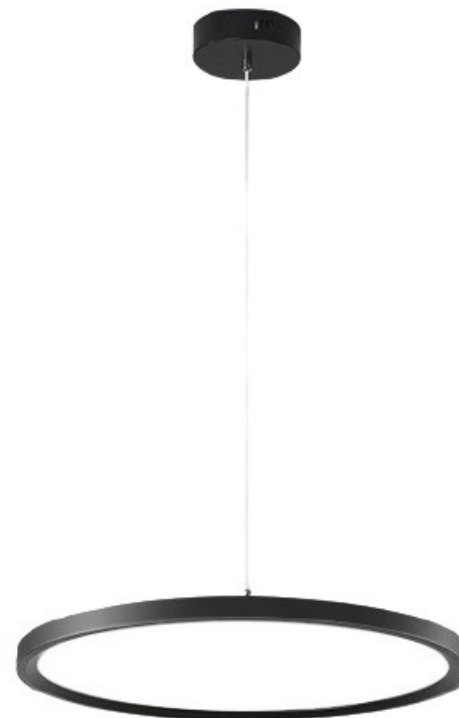

Plafon LED okrągły Abigali
 Ø30 x h 5cm

MD1001-30-BW-W

Plafon LED okrągły biały Abigali
 Ø30 x h 5cm

20W	Biała ciepła 3000K	120°	indoor	aluminium	Wbudowana dioda LED	CE	230V
-----	-----------------------	------	--------	-----------	---------------------	----	------

FLS-E27

**Lampa podłogowa Żyrafa Abigali Giraffe Chrom
190cm**

LAM12RC

**Lampa podłogowa LED Abigali Hose z pilotem
170cm**

12W	3 LATA GWARANCJI	E27	Pilot	CCT	Ściemnialna	indoor	aluminium	230V	CE
-----	----------------------------	-----	-------	-----	-------------	--------	-----------	------	----

FSG-B-E27

Lampa podłogowa Abigali Sand Glass czarna
 Ø 45 x 157 cm

FSG-W-E27

Lampa podłogowa Abigali Sand Glass biała
 Ø 45 x 157 cm

MD2003-9PCS-JG

Lampa sufitowa Abigali SMOKEY 9 xE27
max h 100cm

CHUA-16W-NW

Lampa wisząca Abigali Disc 16W 4000K
Ø 30cm x max h 170cm

SPOTY ALIDOR LINE

DL10W-NW (Ø 10 x h 9cm)
DL15W-NW (Ø 12 x h 11cm)

Spot Abigali Variolett 10W/15W Biały

DL10C-NW (Ø 10 x h 9cm)
DL15B-NW (Ø 12 x h 11cm)