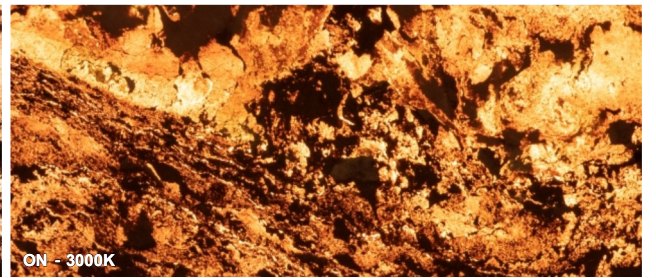

Odporny na różne środki czyszczące

Odporny na substancje chemiczne, kwasy, rozpuszczalniki itp.

Nazwa	LAMPA WISZĄCA	
Model	MPLS-6602	MPLS-6604
Wymiar	1200x60x60mm	900x60x60mm
Przesłona	Płatki Marmuru : 01B.606R.616Y.609B	
Zastosowanie	Sypialnia, Restauracja, Klub, Kawiarnia, hotel	
Waga	4.0kg	3.46kg
Kolor Podstawy	Czarny	
Źródło światła	LED	
Barwa światła	3000-6500K	
Napięcie	Universal	
Wymiar	28-30W	