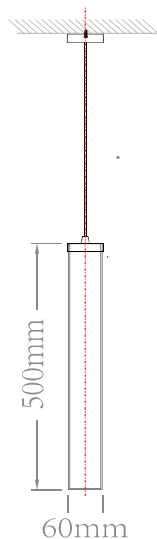

Lampa wisząca Abigali Disc 16W 4000K
Ø 30cm x max h 170cm

SPOTY ALIDOR LINE

DL10W-NW (Ø 10 x h 9cm)
DL15W-NW (Ø 12 x h 11cm)

Spot Abigali Variolett 10W/15W Biały

DL10C-NW (Ø 10 x h 9cm)
DL15B-NW (Ø 12 x h 11cm)

OFF

6000K
ON

3000K
ON

601B

606R

609B

616Y

80mm

80 * 80 * 200mm

OFF

ON
Cold Light

ON
Warm Light

601B

606R

607Y

609B

60 * 60 * 500mm

OFF

ON
Cold Light

ON
Warm Light

601B

606R

607Y

609B