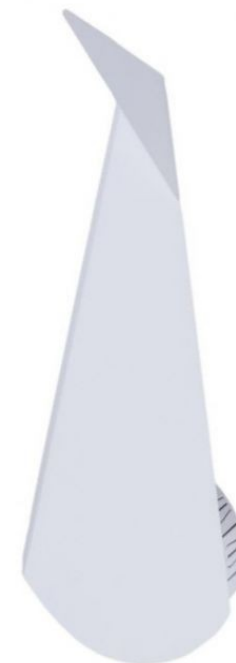

ABIGALI
DESIGN

PAWN-G

**Kinkiet LED Paw Abigali Pawn
14 x 36 x 5cm**

3W	Biała ciepła 3000K	indoor	metal	230V	CE
-----------	-----------------------	--------	-------	------	----

LAMPY ORIGAMI LINE

PAWN-B

Kinkiet LED Paw Abigali Pawn
14 x 36 x 5cm

BULL-W

Lampa ścienna LED Byk Abigali Bull
38 x36 x 5.5cm

BULL-B

Lampa ścienna LED Byk Abigali Bull
38 x 36 x 5.5cm

ABIGALI-BATMAN1

Lampa ścienna LED Nietoperz Abigali Batman 10W
30 x 15 x 5cm

ABIGALI-BATMAN2

Plafon LED okrągły Abigali
 Ø30 x h 5cm

MD1001-30-BW-W

Plafon LED okrągły biały Abigali
 Ø30 x h 5cm

20W	Biała ciepła 3000K	120°	indoor	aluminium	Wbudowana dioda LED	CE	230V
-----	-----------------------	------	--------	-----------	---------------------	----	------