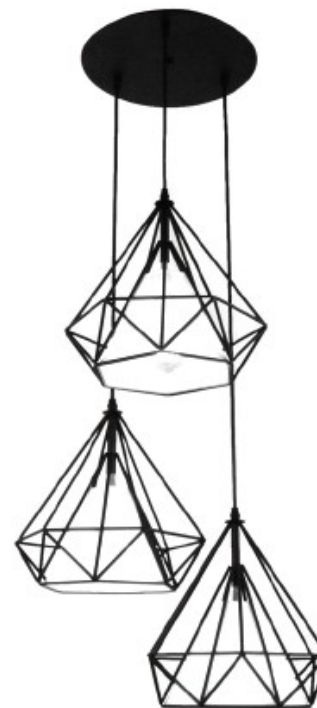

KSH-E27

Lampa wisząca Abigali Retro Pozioma
40 x Ø8 x max h 100cm

CHUW-E27

Lampa wisząca Szyszka Abigali Pine Cone
 Ø 32 x max h 1.5m

CHUF-E27

Lampa wisząca Pióro Abigali Feather
 Ø 45 x max h 1.5m

CHFB-E27

Lampa wisząca Abigali Round 1
 Ø30cm x max h 160cm

CHZ3B-E27

Lampa wisząca Abigali Round 3
 max h 100cm

CHNR-E27

Lampa wisząca Diament Abigali Diamond I
 Ø 20 x max h 100cm

OW-E27

Zawiesie Abigali do żarówek E27 Czarne
 max h 200cm

LAMPY WISZĄCE DIAMOND LINE

CHNR3L-E27

Lampa wisząca Diament Abigali Diamond III L
 Ø 20 x max h 100cm

CHNR3-E27

Lampa wisząca Diament Abigali Diamond III
 Ø 20 x max h 100cm

LAMPY WISZĄCE PETITE

CL3NW

Lampa wisząca Abigali Gold
60cm x Max h 260cm

DLC-3W

Lampa wisząca Abigali Silver
60cm x max h 170cm

LPK160-WW/NW/CW

**Lampa liniowa LED Abigali Square System double side
kwadrat 120x120cm**

LPK240-WW/NW/CW

**Lampa liniowa LED Abigali Rectangle System double side
prostokąt 240x120cm**